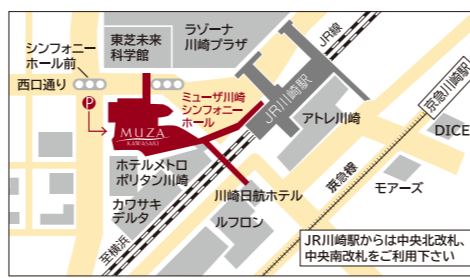

会場 **ミューザ川崎シンフォニーホール**

📍

各イベントの詳細は特設サイト

「サマーミューザ」 **検索**

をご覧ください♪

[TEL] 044-520-0100 (代)

[FAX] 044-520-0103

[URL] <https://www.kawasaki-sym-hall.jp>

会場

フェスタサマーミューザ KAWASAKI 設
ミューザ川崎シンフォニーホール

神奈川県川崎市幸区大宮町1310
JR「川崎」駅中央西口直結徒歩3分

出張サマーミューザ@しんやり! 公演のみ
昭和音楽大学テアトロ・ジューリオ・ショウワ

神奈川県川崎市麻生区上麻生1-11-1
小田急線「新百合ヶ丘」駅南口徒歩4分

※2024年3月7日現在の情報です。

川崎市市制100周年記念事業 ミューザ川崎シンフォニーホール開館20周年記念公演