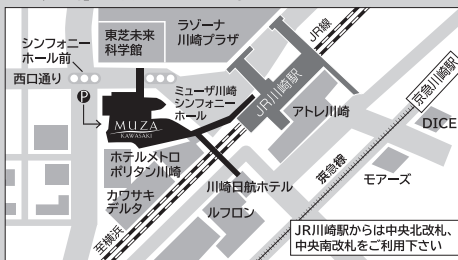

出張サマーミュージザ@しんゆり!

会場: 昭和音楽大学テアトロ・ジーリオ・ショウワ(新百合ヶ丘) 共催: 昭和音楽大学

8/3 (土) 開演 15:00	東京交響楽団 指揮: 秋山和慶 ピアノ: 田久保明夏	グリーグ: ピアノ協奏曲 チャイコフスキー: バレエ音楽『くるみ割り人形』組曲から 他
8/10 (土) 開演 15:00	神奈川フィルハーモニー管弦楽団 指揮: 中田延亮 ソプラノ: 中畑有美子 バリトン: 押川浩士	愛のテーマ ~映画『ゴッド・ファーザー』 虹の彼方に ~ミュージカル『オズの魔法使い』 他

チケットのお申込み・お問合せ
ミュージザ川崎シンフォニーホール
TEL 044-520-0200
(10:00~18:00)

詳しくは、
サマーミュージザ 検索

会場

フェスタサマーミュージザ KAWASAKI 2024

ミュージザ川崎シンフォニーホール

JR「川崎」駅中央西口直結徒歩3分

神奈川県川崎市幸区大宮町1310

出張サマーミュージザ@しんゆり!

昭和音楽大学テアトロ・ジーリオ・ショウワ

小田急線「新百合ヶ丘」駅南口徒歩4分

神奈川県川崎市麻生区上麻生1-11-1